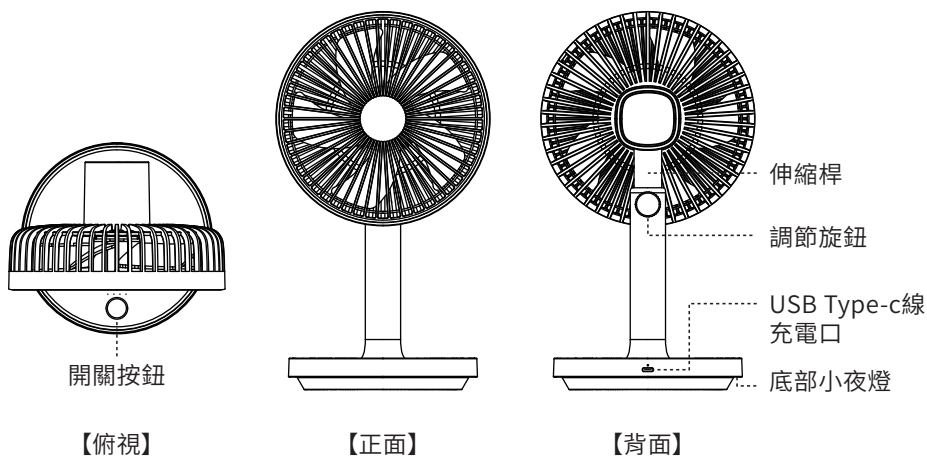

部件名稱

USB Type-c 充電線

注：1.產品外觀各有差異，上圖僅供參考，具體請以實物為準。
注：2.產品外觀若有技術改進，會編進新版說明書中，恕不另行通知。

1. 產品外觀簡潔，可伸縮調節高度。
2. 本產品可充電，安全環保，實用性能高。
3. 本產品採用直流無刷馬達，轉速快，風力大，噪音小，壽命長。
4. 本產品可邊充電邊使用。

操作說明

1. 本產品為可充電風扇，請使用輸入電壓/電流為5V 2A的充電器，充滿電時間為2小時，若使用5V 1A充電器，充滿電時間為4小時，最長充電時間不可超過8小時，以免損壞電池，縮短風扇壽命。
2. 使用本產品前，請先充滿電。充電時指示燈為紅色，充滿電時指示燈滅。
3. 產品根據使用檔位不同，充滿電可使用2-7小時。
4. 風扇的使用方法：

第一次按下開關	一檔風力
第二次按下開關	二檔風力
第三次按下開關	三檔風力
第四次按下開關	自然風力
第五次按下開關	關閉風扇
長按開關	底部小夜燈

產品規格

型號	JY-FN301(白)/JY-FN303(粉)
名稱	7吋自然風USB長效桌立扇
額定電壓	DC 5V
消耗功率	5W
電池	鋰電池DC 3.7V 2000mah
充電時間	2-3.5小時
使用時間	2-7小時
電線長	100 cm
商品原產地	中國