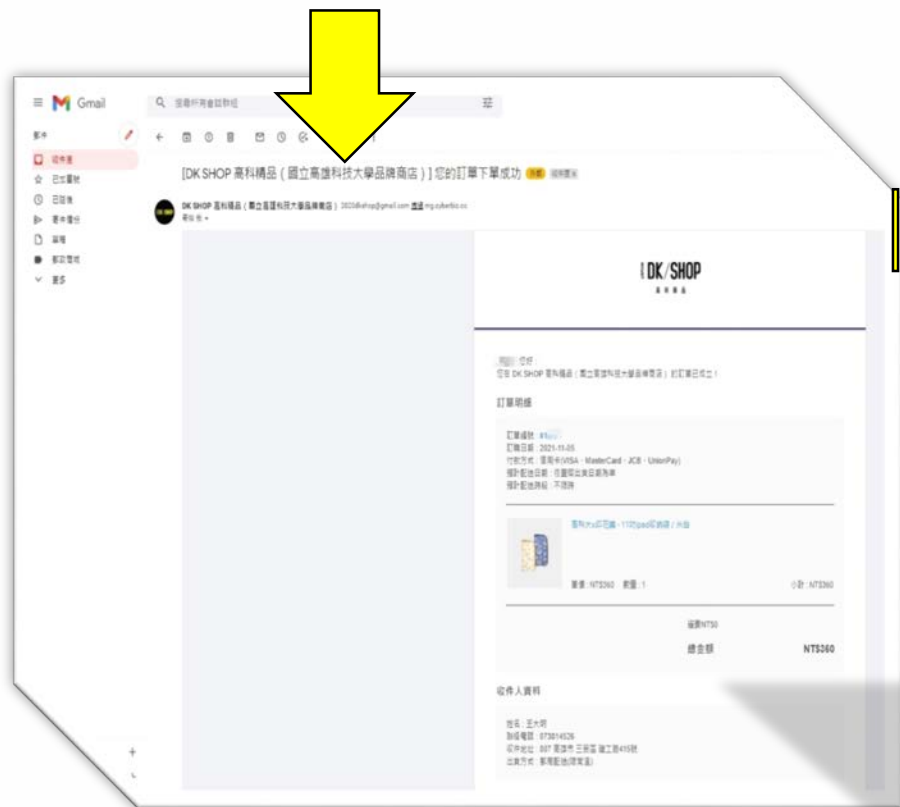

同意會員責任規範及個資聲明與商家會員條款
 為保障彼此之權益，賣家在收到您的訂單後仍保有決定是否接受訂單及出貨與否之權利

立即結帳

匯款/轉帳之顧客，請記得填入匯款帳號後五碼，或來電告知工作人員，以供核對匯款資訊哦！

另外有需要統一編號之顧客，也請記得至統一編號之欄位填寫唷！

最後記得按立即結帳哦！

最後訂購完成後可至信箱查詢訂單

A detailed view of the DK/SHOP order confirmation page. A yellow arrow points from the email in the previous image to this page. The page contains the following information: