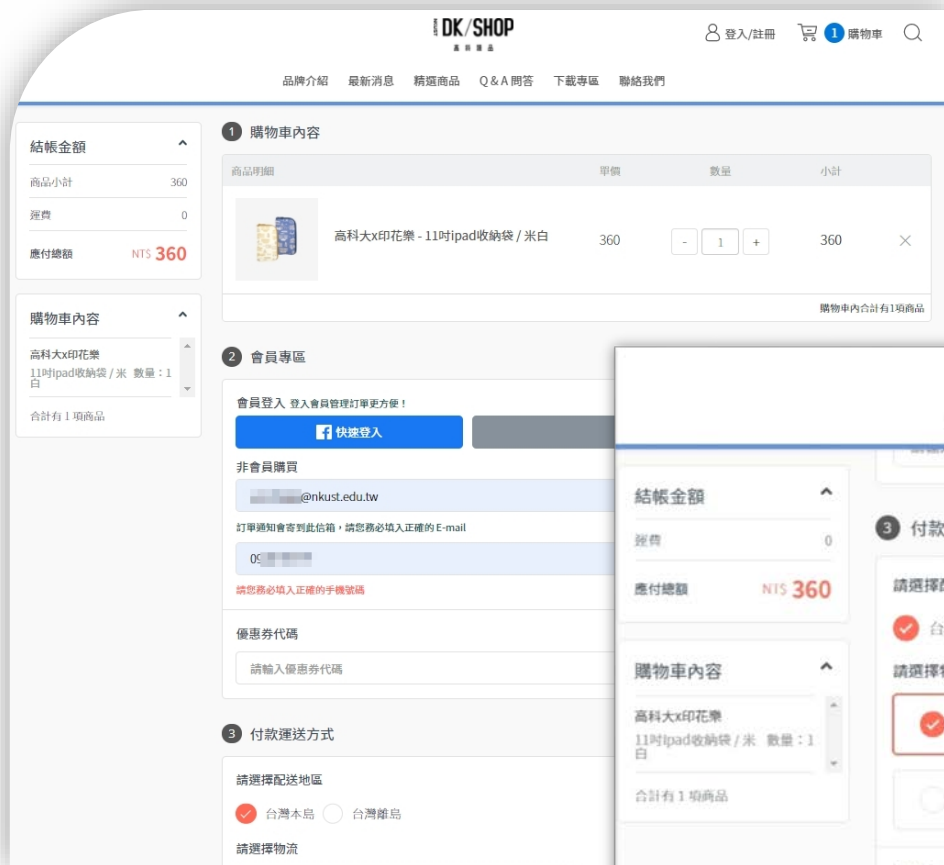

備註

國立高雄科技大學
National Kaohsiung University of Science and Technology

線上購物教學

付款方式-線上刷卡篇

DK/SHOP
高科精品

2、選擇運送方式及付款方式 (線上刷卡請選擇信用卡)

1、如非會員請先填寫資料

DK/SHOP